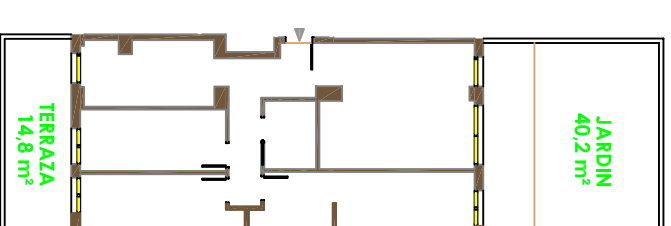

PLANTA BAJA

VIVIENDA TIPO

VIV-A PORTAL 4

SUPERFICIE ÚTIL INTERIOR

86,70 M²

SUPERFICIE ÚTIL EXTERIOR

55,00 M²

SUPERFICIE ÚTIL TOTAL

141,70 M²