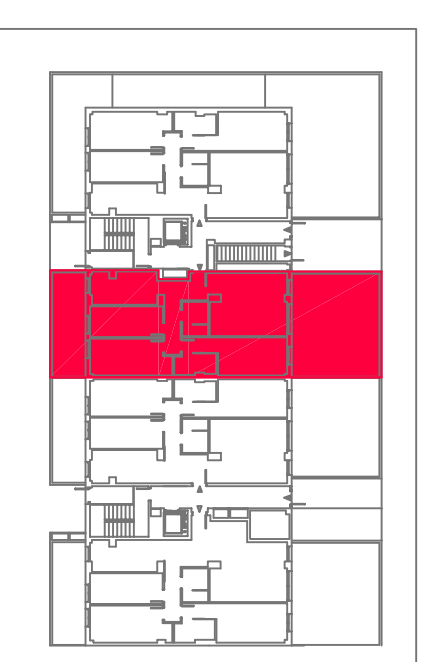

EDIFICIO NEO II. ARTIBERRI.

24 viviendas libres.

C/ Monasterio Velate 3, Bajo 31011 Pamplona (Navarra)

NOTA : La presente información dispone de la precisión de un documento de venta y podrá ser modificada en el desarrollo del proyecto de arquitectura, sin afectar a las calidades del edificio.

PLANTA BAJA

VIVIENDA TIPO

VIV-A PORTAL 4

SUPERFICIE ÚTIL INTERIOR

86,70 M²

SUPERFICIE ÚTIL EXTERIOR

55,00 M²

SUPERFICIE ÚTIL TOTAL

141,70 M²