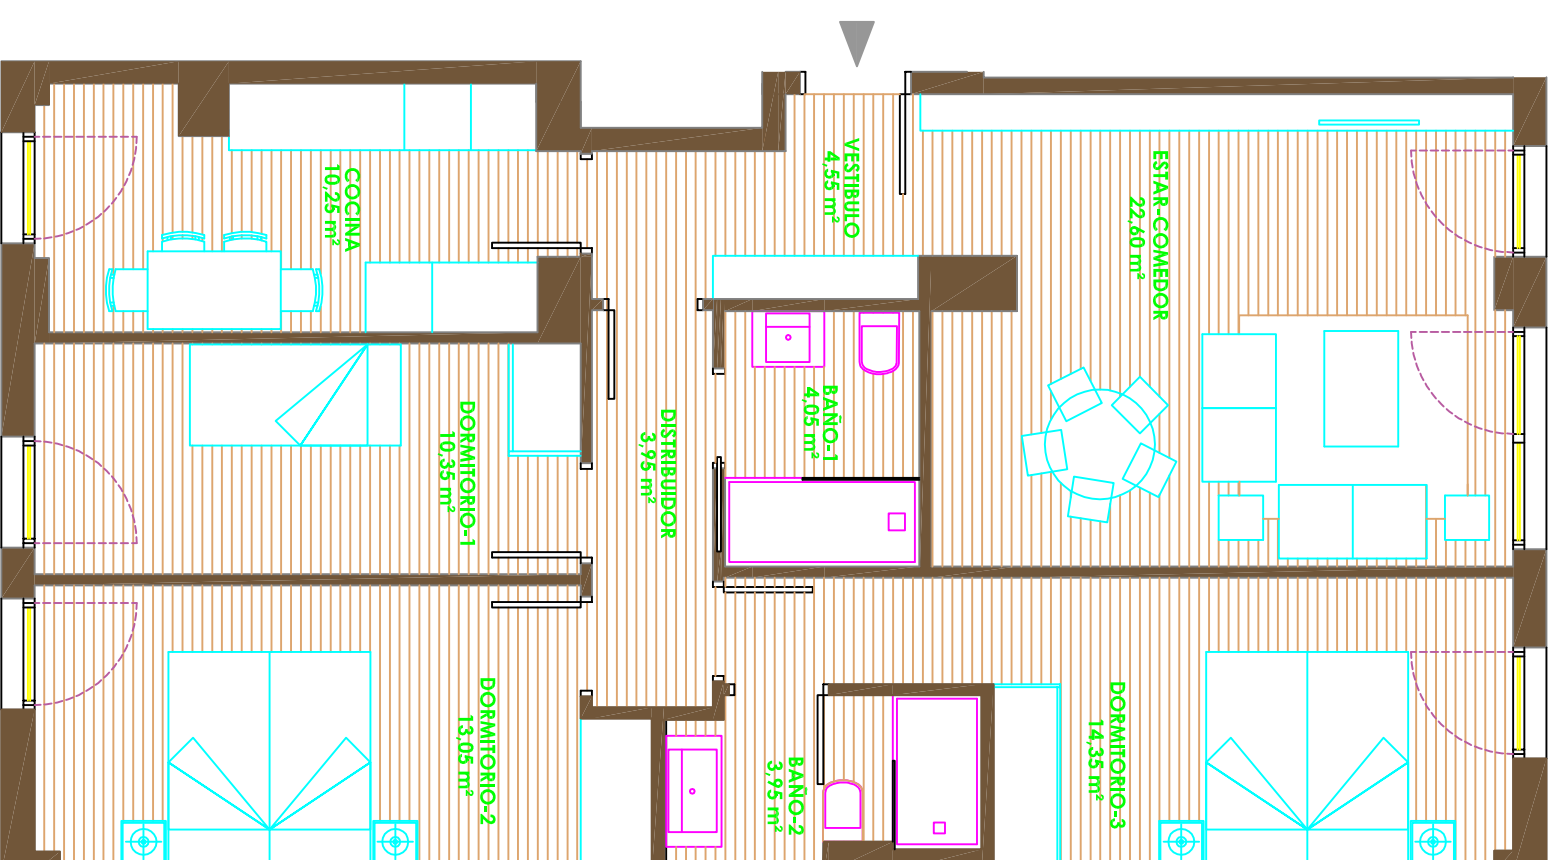

EDIFICIO NEO II. ARTIBERRI.

24 viviendas libres.

C/ Monasterio Velate 3, Bajo 31011 Pamplona (Navarra)

NOTA : La presente información dispone de la precisión de un documento de venta y podrá ser modificada en el desarrollo del proyecto de arquitectura, sin afectar a las calidades del edificio.

PLANTA BAJA

VIVIENDA TIPO

VIV-A PORTAL 4

SUPERFICIE ÚTIL INTERIOR

86,70 M²

SUPERFICIE ÚTIL EXTERIOR

55,00 M²

SUPERFICIE ÚTIL TOTAL

141,70 M²