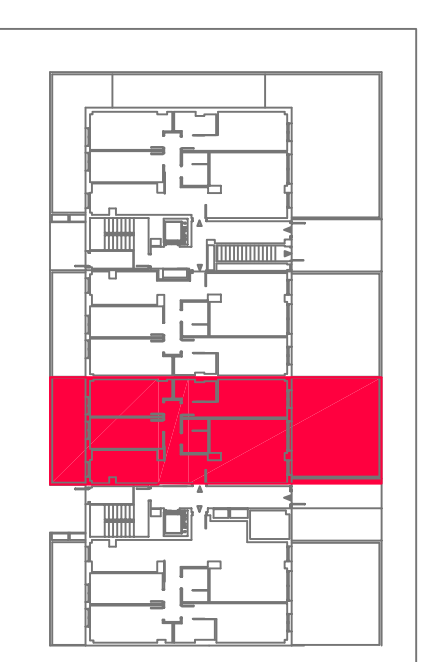

# EDIFICIO NEO II. ARTIBERRI.

## 24 viviendas libres.

C/ Monasterio Velate 3, Bajo 31011 Pamplona ( Navarra)

NOTA : La presente información dispone de la precisión de un documento de venta y podrá ser modificada en el desarrollo del proyecto de arquitectura, sin afectar a las calidades del edificio.

**PLANTA BAJA**

**VIVIENDA TIPO**

**VIV-B PORTAL 3**

SUPERFICIE ÚTIL INTERIOR **88,20 M<sup>2</sup>**

SUPERFICIE ÚTIL EXTERIOR **53,30 M<sup>2</sup>**

SUPERFICIE ÚTIL TOTAL **141,50 M<sup>2</sup>**