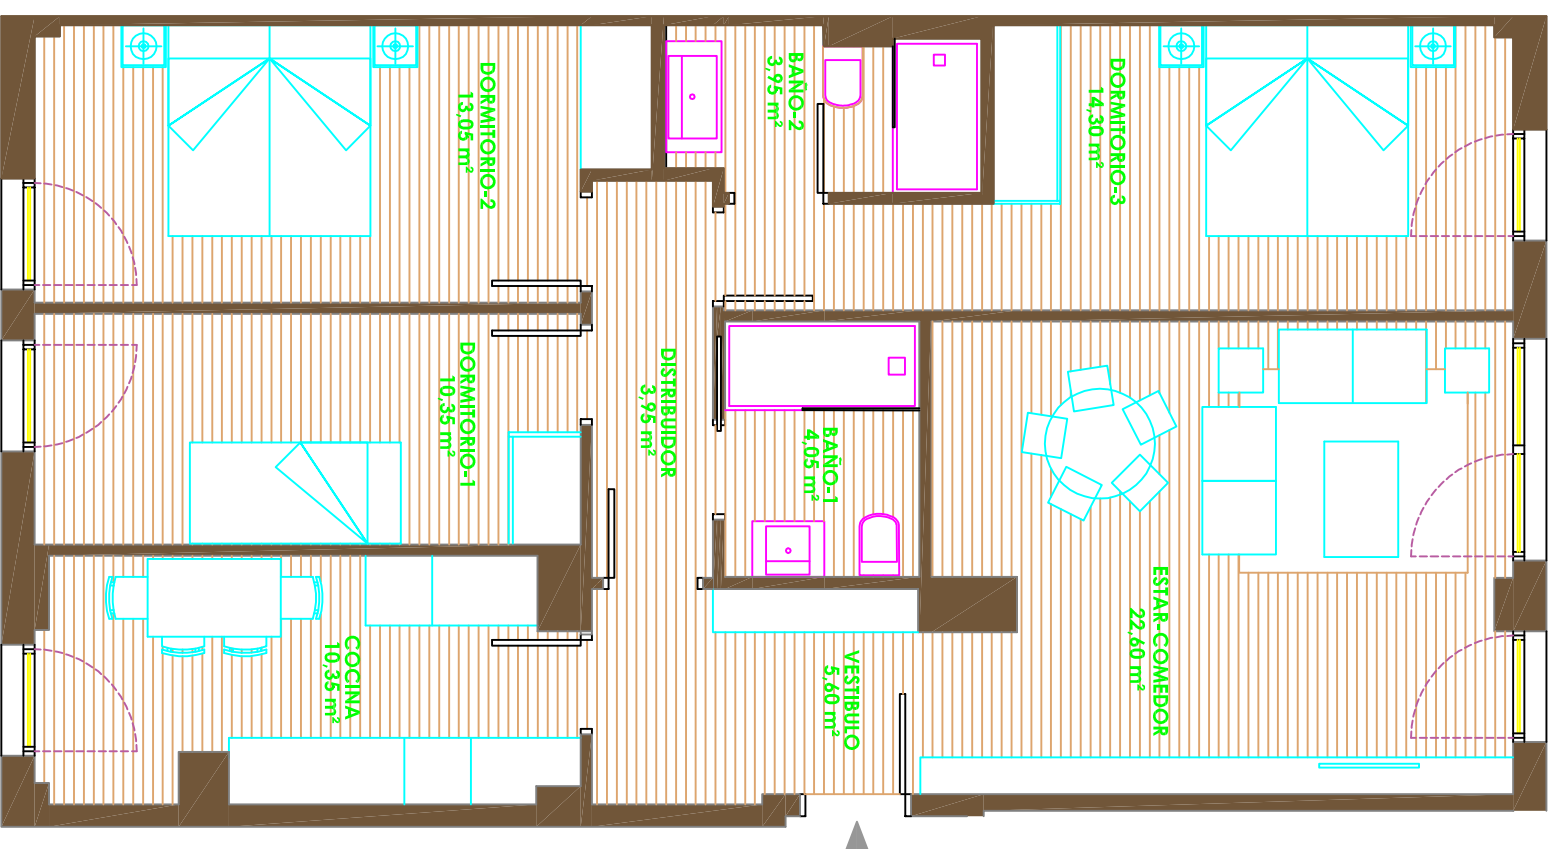

## 24 viviendas libres.

C/ Monasterio Velate 3, Bajo 31011 Pamplona ( Navarra)

NOTA : La presente información dispone de la precisión de un documento de venta y podrá ser modificada en el desarrollo del proyecto de arquitectura, sin afectar a las calidades del edificio.

**PLANTA BAJA**

**VIVIENDA TIPO**

**VIV-B PORTAL 3**

SUPERFICIE ÚTIL INTERIOR **88,20 M<sup>2</sup>**

SUPERFICIE ÚTIL EXTERIOR **53,30 M<sup>2</sup>**

SUPERFICIE ÚTIL TOTAL **141,50 M<sup>2</sup>**