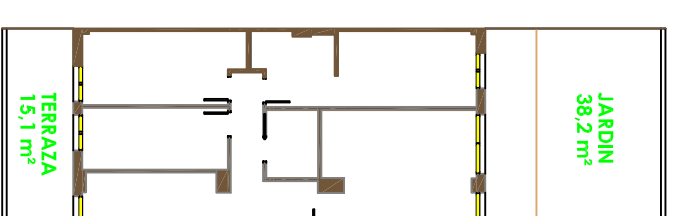

## 24 viviendas libres.

C/ Monasterio Velate 3, Bajo 31011 Pamplona ( Navarra)

NOTA : La presente información dispone de la precisión de un documento de venta y podrá ser modificada en el desarrollo del proyecto de arquitectura, sin afectar a las calidades del edificio.

**PLANTA BAJA**

**VIVIENDA TIPO**

**VIV-B PORTAL 3**

SUPERFICIE ÚTIL INTERIOR **88,20 M<sup>2</sup>**

SUPERFICIE ÚTIL EXTERIOR **53,30 M<sup>2</sup>**

SUPERFICIE ÚTIL TOTAL **141,50 M<sup>2</sup>**