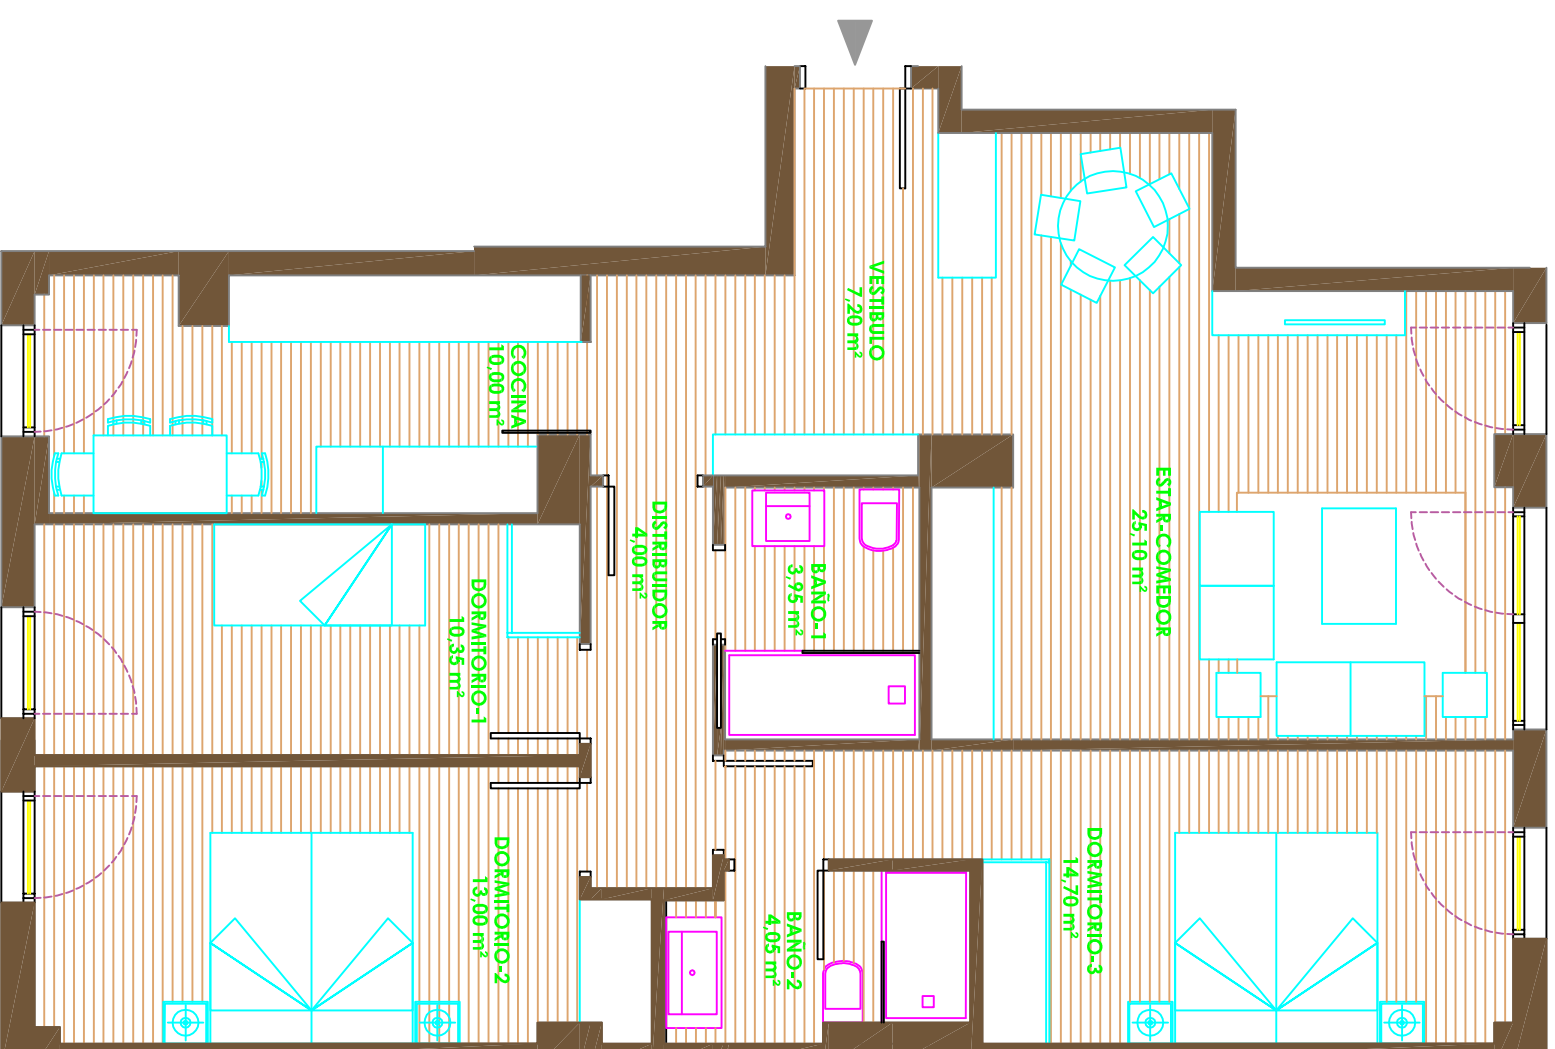

EDIFICIO NEO II. ARTIBERRI.

24 viviendas libres.

C/ Monasterio Velate 3, Bajo 31011 Pamplona (Navarra)

NOTA : La presente información dispone de la precisión de un documento de venta y podrá ser modificada en el desarrollo del proyecto de arquitectura, sin afectar a las calidades del edificio.

PLANTA BAJA

VIVIENDA TIPO

SUPERFICIE ÚTIL INTERIOR **92,30 M²**
SUPERFICIE ÚTIL EXTERIOR **54,90 M²**

VIV-A PORTAL 3

SUPERFICIE ÚTIL TOTAL **147,20 M²**