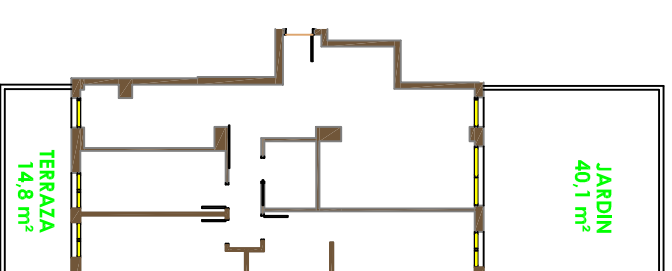

EDIFICIO NEO II. ARTIBERRI.

24 viviendas libres.

C/ Monasterio Velate 3, Bajo 31011 Pamplona (Navarra)

NOTA : La presente información dispone de la precisión de un documento de venta y podrá ser modificada en el desarrollo del proyecto de arquitectura, sin afectar a las calidades del edificio.

PLANTA BAJA

VIVIENDA TIPO

SUPERFICIE ÚTIL INTERIOR **92,30 M²**
SUPERFICIE ÚTIL EXTERIOR **54,90 M²**

VIV-A PORTAL 3

SUPERFICIE ÚTIL TOTAL **147,20 M²**