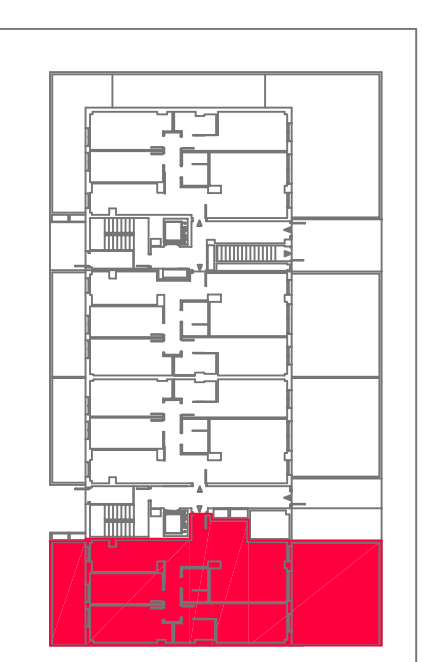

EDIFICIO NEO II. ARTIBERRI.

24 viviendas libres.

C/ Monasterio Velate 3, Bajo 31011 Pamplona (Navarra)

NOTA : La presente información dispone de la precisión de un documento de venta y podrá ser modificada en el desarrollo del proyecto de arquitectura, sin afectar a las calidades del edificio.

PLANTA BAJA

VIVIENDA TIPO

SUPERFICIE ÚTIL INTERIOR **92,30 M²**
SUPERFICIE ÚTIL EXTERIOR **54,90 M²**

VIV-A PORTAL 3

SUPERFICIE ÚTIL TOTAL **147,20 M²**