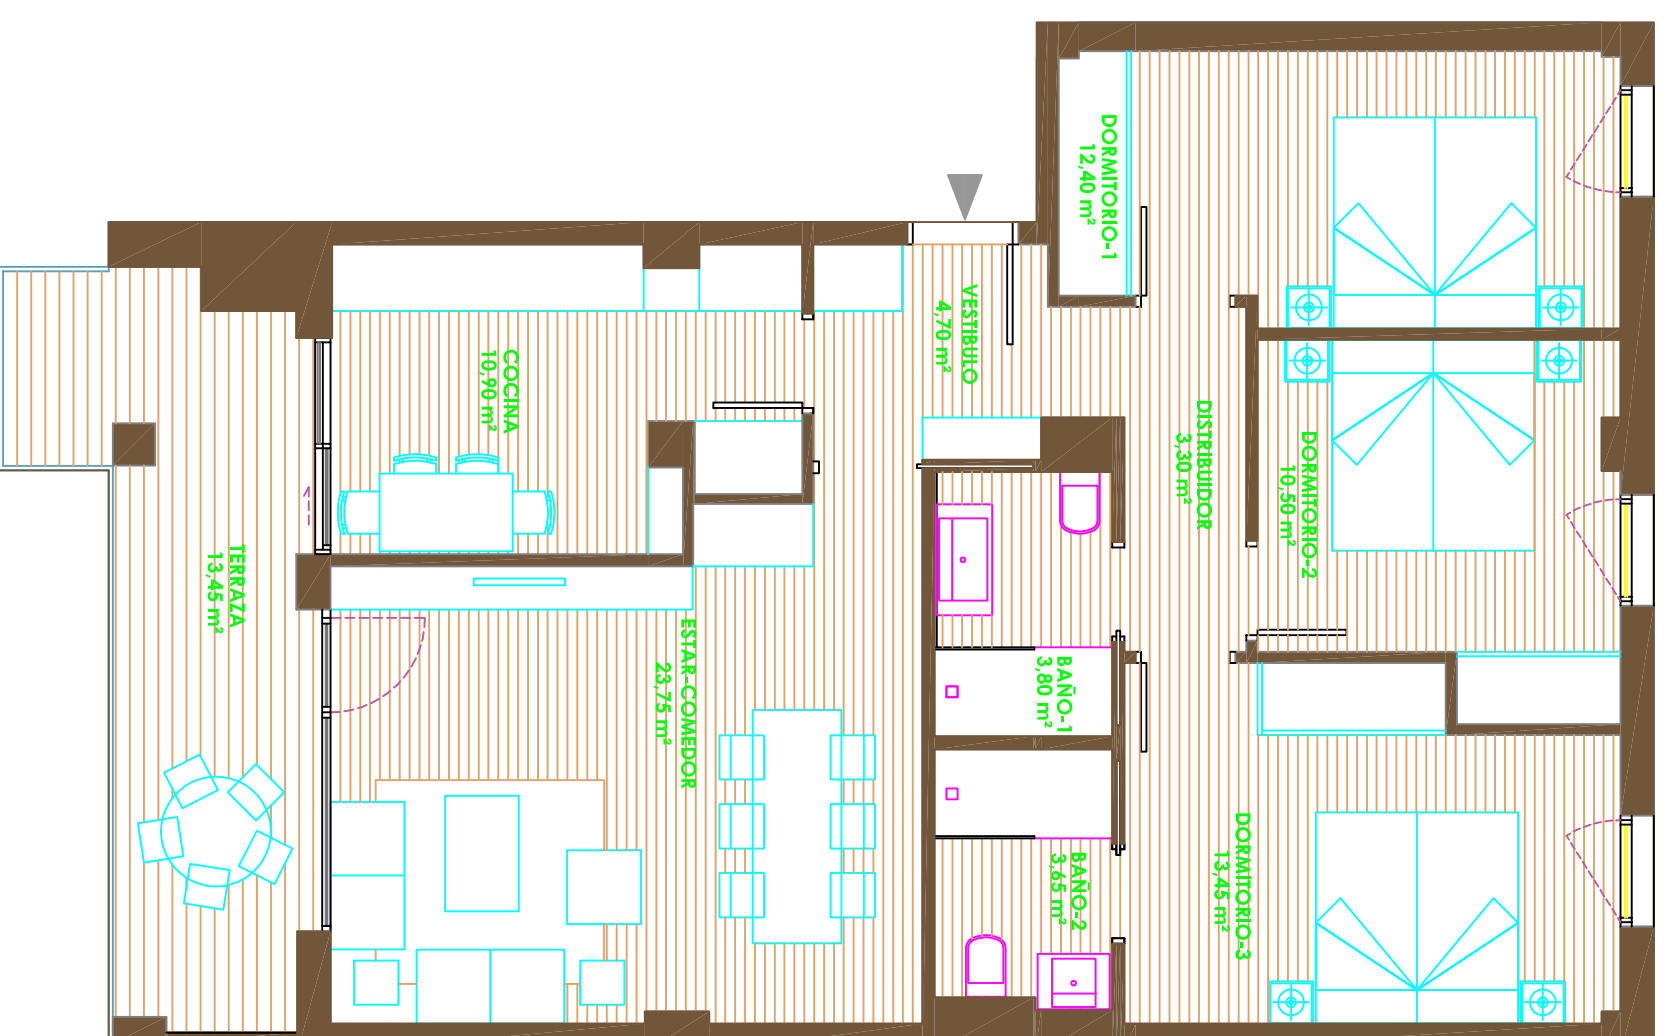

EDIFICIO NEO II. ARTIBERRI.

24 viviendas libres.

C/ Monasterio Velate 3, Bajo 31011 Pamplona (Navarra)

NOTA : La presente información dispone de la precisión de un documento de venta y podrá ser modificada en el desarrollo del proyecto de arquitectura, sin afectar a las calidades del edificio.

PLANTAS 1º, 2º, 3º y 4º

VIVIENDA TIPO	VIV-A PORTAL 4
SUPERFICIE ÚTIL INTERIOR	86,45 M ²
SUPERFICIE ÚTIL EXTERIOR	13,45 M ²

SUPERFICIE ÚTIL TOTAL **99,90 M²**