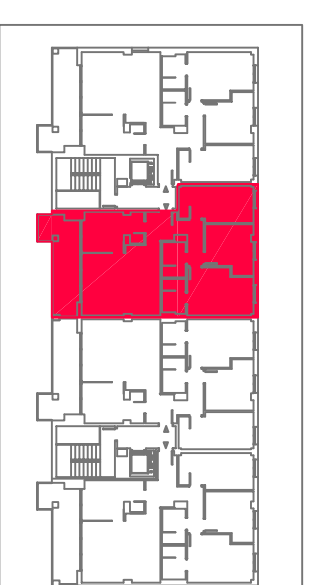

EDIFICIO NEO II. ARTIBERRI.

24 viviendas libres.

C/ Monasterio Velate 3, Bajo 31011 Pamplona (Navarra)

NOTA : La presente información dispone de la precisión de un documento de venta y podrá ser modificada en el desarrollo del proyecto de arquitectura, sin afectar a las calidades del edificio.

PLANTAS 1º, 2º, 3º y 4º

VIVIENDA TIPO	VIV-A PORTAL 4
SUPERFICIE ÚTIL INTERIOR	86,45 M ²
SUPERFICIE ÚTIL EXTERIOR	13,45 M ²

SUPERFICIE ÚTIL TOTAL **99,90 M²**