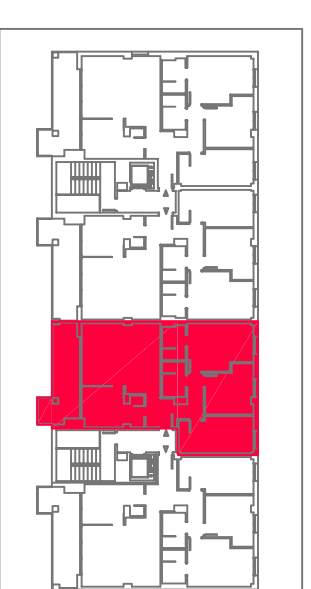

EDIFICIO NEO II. ARTIBERRI.

24 viviendas libres.

C/ Monasterio Velate 3, Bajo 31011 Pamplona (Navarra)

NOTA : La presente información dispone de la precisión de un documento de venta y podrá ser modificada en el desarrollo del proyecto de arquitectura, sin afectar a las calidades del edificio.

PLANTAS 1º, 2º, 3º y 4º

VIVIENDA TIPO	VIV-B PORTAL 3
SUPERFICIE ÚTIL INTERIOR	86,45 M ²
SUPERFICIE ÚTIL EXTERIOR	13,45 M ²

SUPERFICIE ÚTIL TOTAL **99,90 M²**