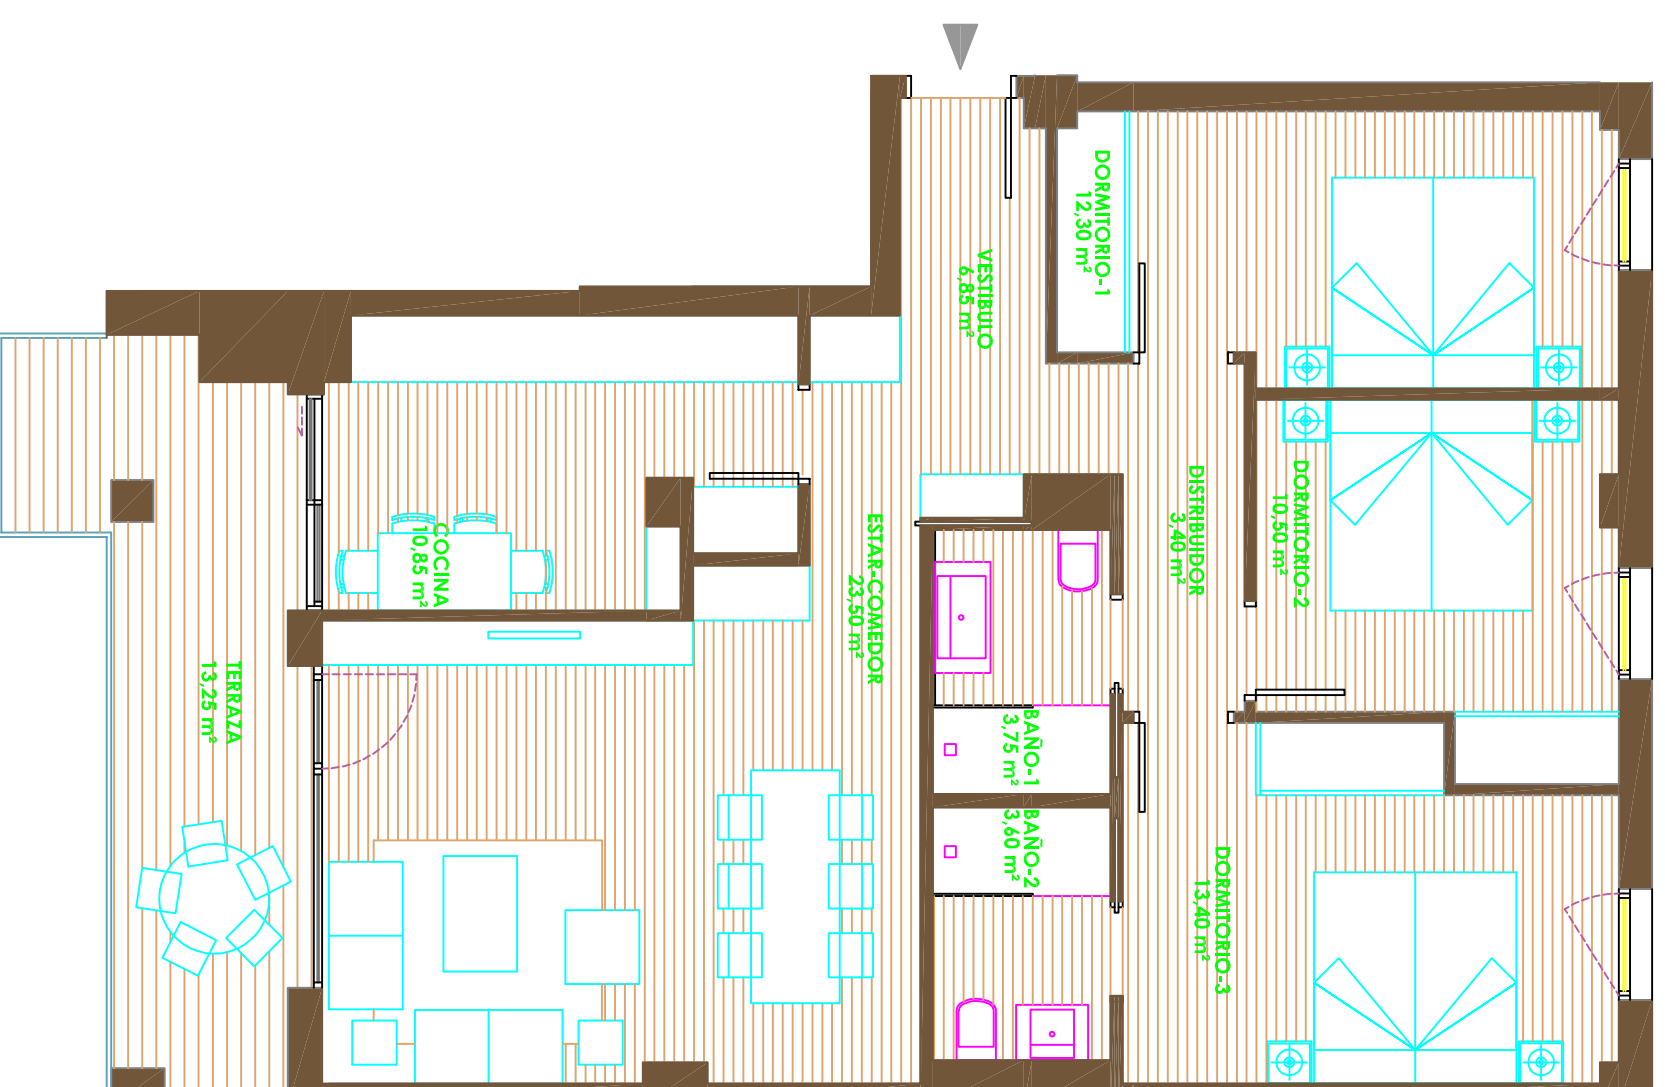

EDIFICIO NEO II. ARTIBERRI.

24 viviendas libres.

C/ Monasterio Velate 3, Bajo 31011 Pamplona (Navarra)

PLANTAS 1º, 2º, 3º y 4º

VIVIENDA TIPO **VIV-A PORTAL 3**
SUPERFICIE ÚTIL INTERIOR **88,15** M²
SUPERFICIE ÚTIL EXTERIOR **13,25** M²

SUPERFICIE ÚTIL TOTAL **101,40** M²

NOTA : La presente información dispone de la precisión de un documento de venta y podrá ser modificada en el desarrollo del proyecto de arquitectura, sin afectar a las calidades del edificio.