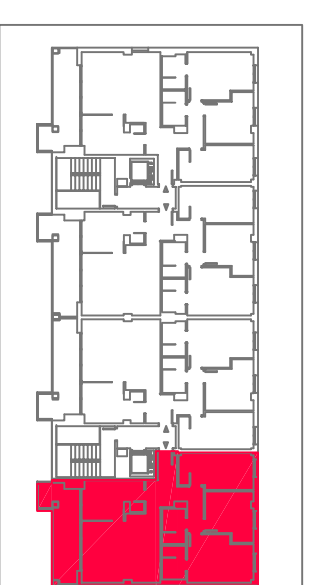

EDIFICIO NEO II. ARTIBERRI.

24 viviendas libres.

C/ Monasterio Velate 3, Bajo 31011 Pamplona (Navarra)

PLANTAS 1º, 2º, 3º y 4º

VIVIENDA TIPO **VIV-A PORTAL 3**
SUPERFICIE ÚTIL INTERIOR **88,15** M²
SUPERFICIE ÚTIL EXTERIOR **13,25** M²

SUPERFICIE ÚTIL TOTAL **101,40** M²

NOTA : La presente información dispone de la precisión de un documento de venta y podrá ser modificada en el desarrollo del proyecto de arquitectura, sin afectar a las calidades del edificio.